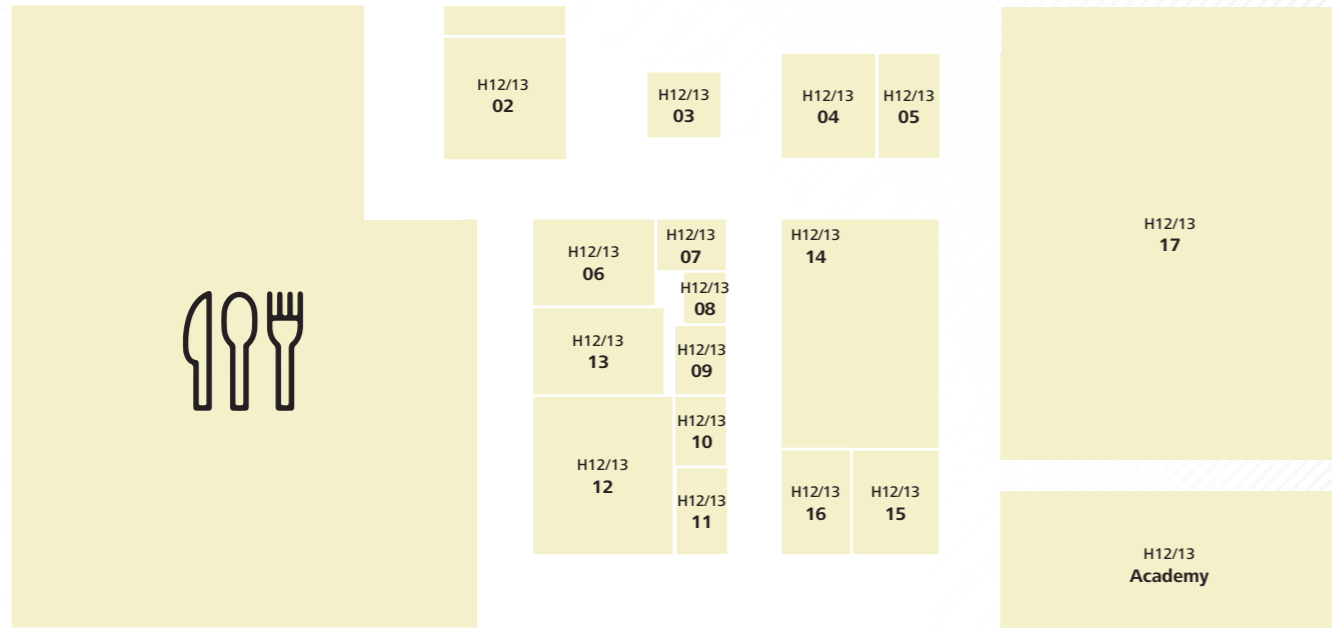

MESSEPLAN

HALLE 12/13

HALLE 10/11

	Aussteller	Halle-Stand
	Hytres	12/13 - 14
I	IBS Scherer GmbH	10/11 - 27
	ILAFA eG Peine	1/2 - 43
	IMD Europe GmbH	3/4 - 33
	Ingersoll Rand	10/11 - 1
J	JMA Maschinendata GmbH	3/4 - 21
	Johannes Franzen GmbH & Co. KG	10/11 - 2
	Joseph Dresselhaus GmbH	3/4 - 44
	Junghenrich Service & Parts AG & Co. KG	10/11 - Live
	Just Easy Tools ApS	10/11 - Live
	JVC KENWOOD Deutschland GmbH	3/4 - 1
K	KL-Maschinenbau GmbH & Co. KG	10/11 - 24
	Klaus Reinicke GmbH	3/4 - 14
	Knipex - Werk C. Gustav Putsch KG	3/4 - 30
	KS Tools Werkzeuge-Maschinen GmbH	3/4 - 27
	Kverneland Group Deutschland GmbH	1/2 - 8
L	LandBauTechnik - Bundesverband e.V.	1/2 - 32
	Ledino Deutschland GmbH	3/4 - 29

	Aussteller	Halle-Stand
	Leitenberger Autotestgeräte GmbH	10/11 - 34
	LexCom Informationssysteme GmbH (agroparts)	3/4 - 36
	Liqui Moly GmbH	3/4 - 6
	LogoPlan GmbH	10/11 - Live
	Lumileds Germany GmbH	3/4 - 13
M	MAHA Maschinenbau Haldenweg GmbH	10/11 - Live
	MAHLE Aftermarket GmbH	1/2 - 54
	MANN-FILTER	1/2 - 17
	Manuli-Hydraulics GmbH	12/13 - 10
	Matador BV	3/4 - 43
	MEKRA Lang GmbH & Co. KG	1/2 - 18
	META-Regalbau GmbH & Co. KG	10/11 - Live
	Metaltecnica SRL	1/2 - 35
	Motorenfabrik Hatz GmbH & Co. KG	12/13 - 17
	MPL Software GmbH	1/2 - 43
	Munk Günzburger Steigtechnik	10/11 - 32
	MWS Schneidwerkzeuge GmbH & Co. KG	1/2 - 10
N	Nevonex	12/13 - 4
	NewIdeasThinkTank GmbH	1/2 - 43

	Aussteller	Halle-Stand
	NGK Spark Plug Europe GmbH	1/2 - 67
	NISO Tech GmbH	10/11 - 15
	nox NachtExpress - Innight Express Germany GmbH	3/4 - 48
O	Optibelt GmbH	1/2 - 7
P	PARTSLIFE GmbH	10/11 - 37
	PATURA KG	1/2 - 78
	PETec GmbH	10/11 - Live
	Petec Verbindungstechnik GmbH	3/4 - 34
	Pfeifer Landmaschinen	10/11 - Live
	Pico Technology GmbH	10/11 - 26
	PIHER	3/4 - 16
	PIX Germany GmbH	1/2 - 38
	PÖTTINGER Deuschlang GmbH	1/2 - 60
	Pressol Schmiergeräte GmbH	10/11 - 7
R	Rabe Agrartechnik Vertriebsgesellschaft mbH	1/2 - 16
	Raiffeisen Waren GmbH	1/2 - 75
	Raiffeisen Waren-Zentrale Rhein-Main eG	1/2 - 74
	Rapid Group GmbH	10/11 - 5
	REHAU Industries SE & Co. KG	1/2 - 69

	Aussteller	Halle-Stand
	Relique (Chemovator GmbH)	3/4 - 22
	Rep.Guide	10/11 - 39
	Rhodium Abrasives GmbH	3/4 - 28
	RK Rose+Krieger GmbH	3/4 - 5
	Robert Bosch GmbH - Automotiv Aftermarket	12/13 - 4
	Robert Bosch Power Tools GmbH (EW)	3/4 - 26
	ROCKINGER Agriculture GmbH (Jost)	1/2 - 59
	ROTOR Software GmbH	3/4 - 23
	Ryme Worldwide GmbH	10/11 - 8
S	S.I.BO. S.R.L.	12/13 - 6
	Saphir Maschinenbau GmbH	1/2 - 11
	Scangrip A/S	3/4 - 4
	Schaeffler Automotive Aftermarket GmbH & Co. KG	1/2 - 30
	Scharmüller GmbH & Co. KG	1/2 - 6
	Schmid Metallbearbeitung GmbH	1/2 - 42
	Seifflechter Tauwerk GmbH	1/2 - 68
	Service System Fahrzeuginrichtungen - Wenzel	10/11 - 34
	SHW Schmiedetechnik GmbH & Co. KG	1/2 - 47