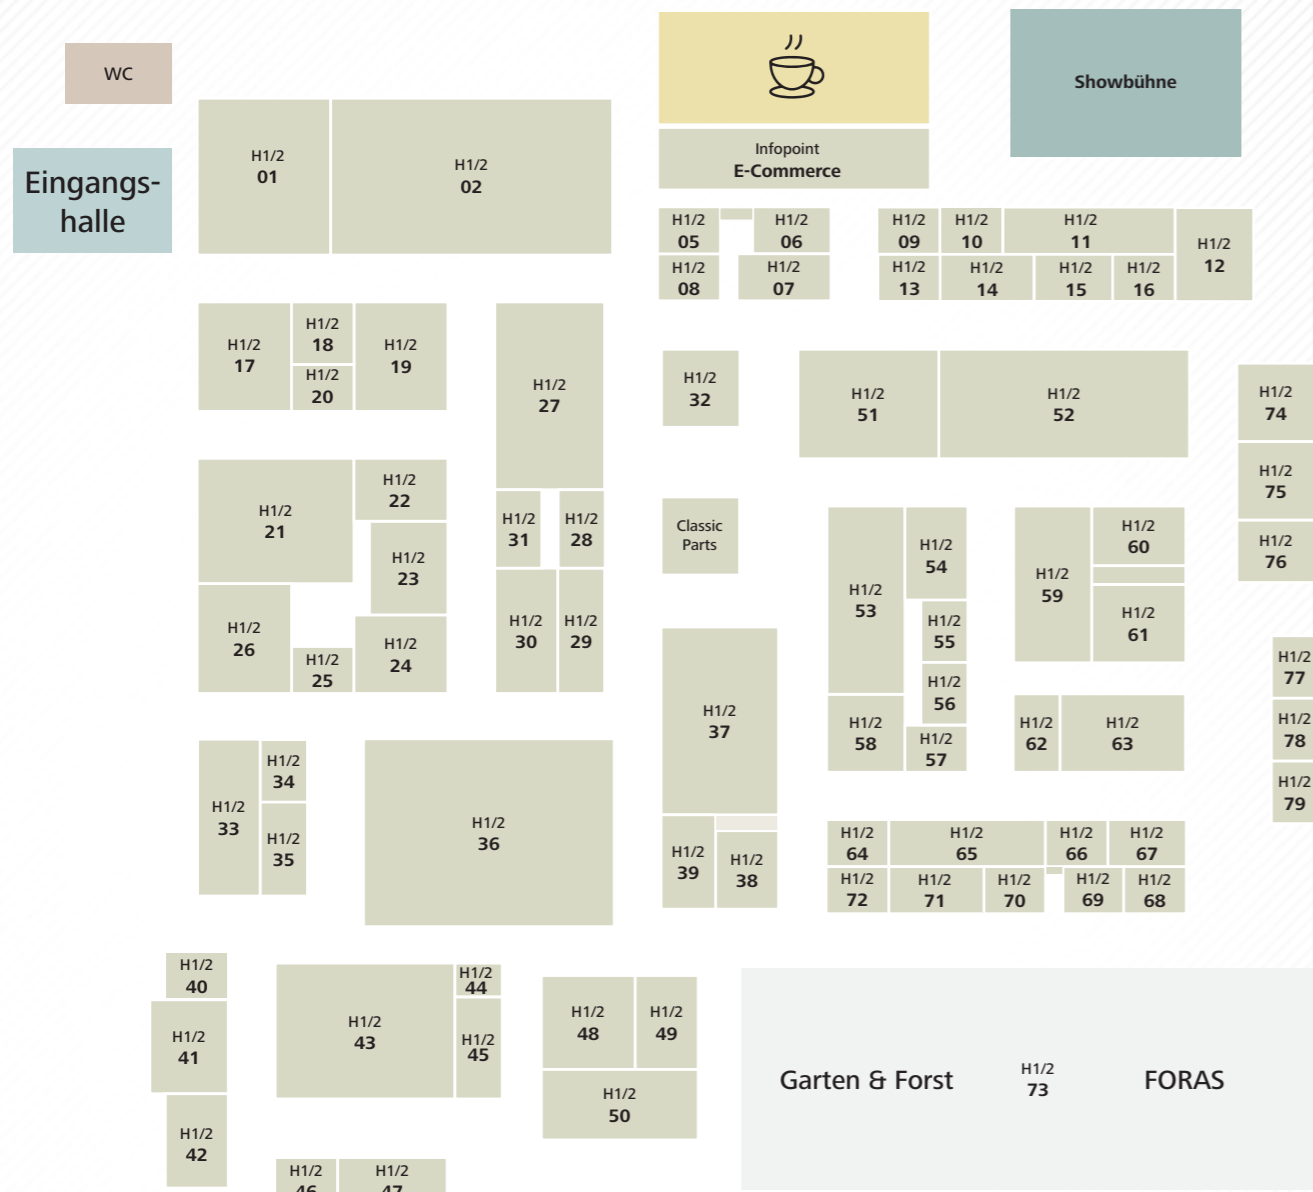

MESSEPLAN

HALLE 1/2

HALLE 3/4

Aussteller	Halle-Stand
AC Hydraulic A/S	10/11 - 13
AEROTEC Druckluft / proSALES GmbH	10/11 - 16
AgroBrain S.á r.l.	1/2 - 43
Agrotop GmbH	1/2 - 5
AHS Prüftechnik	10/11 - 12
AK-Regaltechnik GmbH	12/13 - 11
AKS Dasis Dommermuth GmbH & Co. KG	1/2 - 31
AL-KO (Alois Kober GmbH)	1/2 - 20
Alan Electronics GmbH	1/2 - 76
Anton Kessel GmbH	10/11 - 6
Apollo Tyres (Germany) GmbH	1/2 - 33
ARGO GmbH	1/2 - 52
as Schwabe GmbH	10/11 - 14
Asecos GmbH	10/11 - 33
Aspöck Systems GmbH	12/13 - 12
ATH-Heinl GmbH	10/11 - 31

Aussteller	Halle-Stand
Deutscher Landwirtschaftsverlag GmbH	1/2 - 53
Dolezych GmbH & Co. KG	12/13 - 15
Dometic Germany GmbH	10/11 - 21
E-Farm GmbH	1/2 - 43
EDER Maschinenbau GmbH	1/2 - 65
Eicher Vertriebs GmbH	1/2 - 42
EICHNER Organisation GmbH & Co. KG	3/4 - 17
Elring - Das Original	1/2 - 22
Elysee Rohrsysteme GmbH	1/2 - 70
Erich Jaeger GmbH + Co. KG	1/2 - 13
Ernst Degenhart GmbH	1/2 - 63
ESM - Ennepetaler Schneid- und Mähtechnik GmbH & Co. KG	1/2 - 71
Evo Sales GmbH	1/2 - 62
EXA Absaug Technik GmbH	10/11 - 9
exatrek	1/2 - 45
Fahrzeugakademie der Handwerkskammer für Unterfranken	3/4 - 20