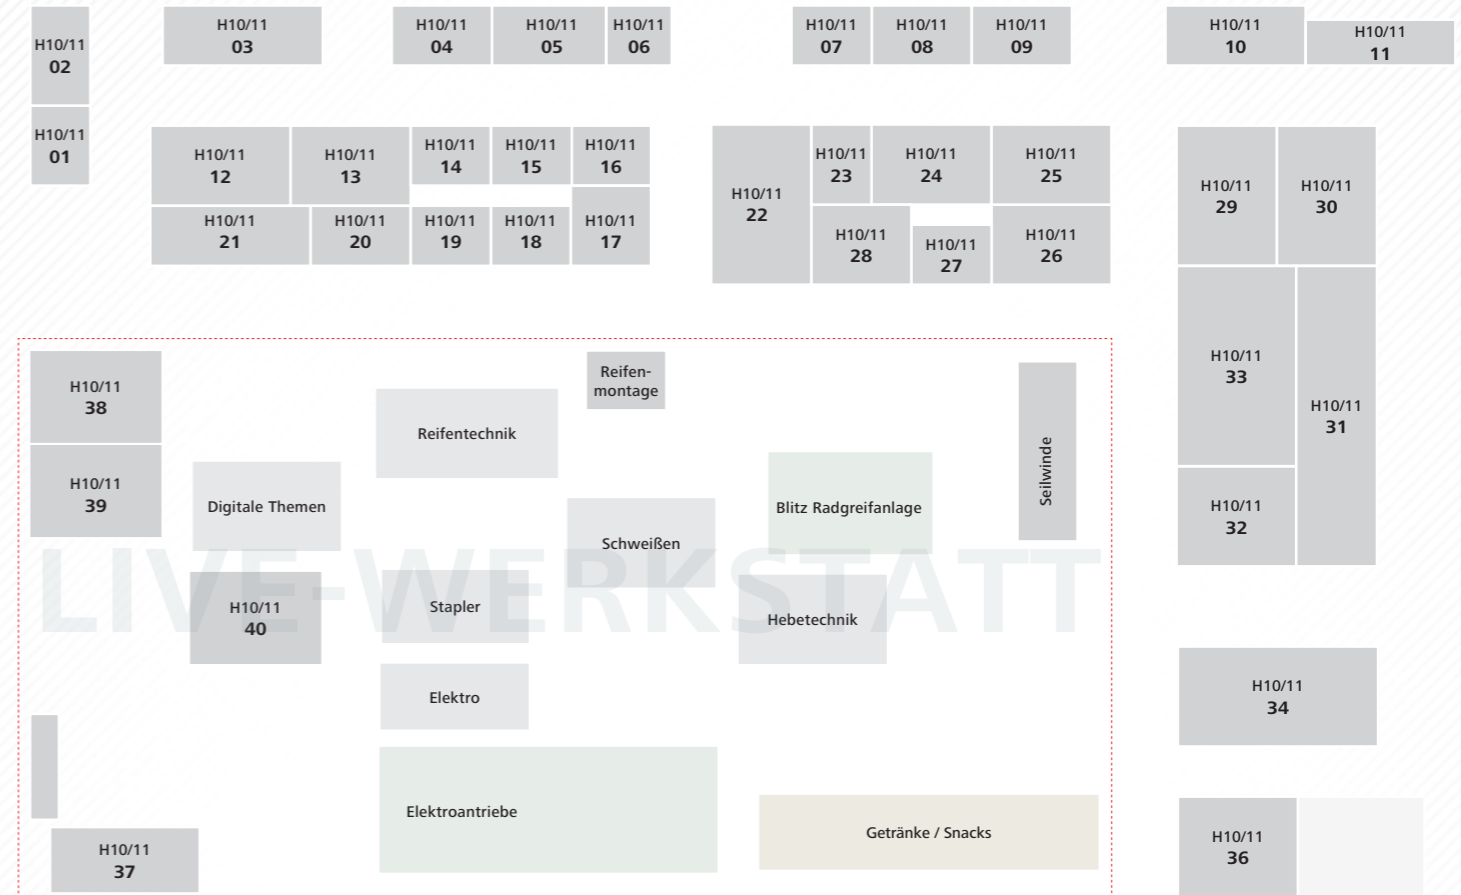

MESSEPLAN

HALLE 12/13

HALLE 10/11

	Aussteller	Halle-Stand
	Hytres	12/13 - 14
I	IBS Scherer GmbH	10/11 - 27
	ILAFA eG Peine	1/2 - 43
	IMD Europe GmbH	3/4 - 33
	Ingersoll Rand	10/11 - 1
J	JMA Maschinendata GmbH	3/4 - 21
	Johannes Franzen GmbH & Co. KG	10/11 - 2
	Joseph Dresselhaus GmbH	3/4 - 44
	Junghenrich Service & Parts AG & Co. KG	10/11 - Live
	Just Easy Tools ApS	10/11 - Live
	JVC KENWOOD Deutschland GmbH	3/4 - 1
K	KL-Maschinenbau GmbH & Co. KG	10/11 - 24
	Klaus Reinicke GmbH	3/4 - 14
	Knipex - Werk C. Gustav Putsch KG	3/4 - 30
	KS Tools Werkzeuge-Maschinen GmbH	3/4 - 27
	Kverneland Group Deutschland GmbH	1/2 - 8
L	LandBauTechnik - Bundesverband e.V.	1/2 - 32
	Ledino Deutschland GmbH	3/4 - 29

	Aussteller	Halle-Stand
	Leitenberger Autotestgeräte GmbH	10/11 - 34
	LexCom Informationssysteme GmbH (agroparts)	3/4 - 36
	Liqui Moly GmbH	3/4 - 6
	LogoPlan GmbH	10/11 - Live
	Lumileds Germany GmbH	3/4 - 13
M	MAHA Maschinenbau Haldenweg GmbH	10/11 - Live
	MAHLE Aftermarket GmbH	1/2 - 54
	MANN-FILTER	1/2 - 17
	Manuli-Hydraulics GmbH	12/13 - 10
	Matador BV	3/4 - 43
	MEKRA Lang GmbH & Co. KG	1/2 - 18
	META-Regalbau GmbH & Co. KG	10/11 - Live
	Metaltecnica SRL	1/2 - 35
	Motorenfabrik Hatz GmbH & Co. KG	12/13 - 17
	MPL Software GmbH	1/2 - 43
	Munk Günzburger Steigtechnik	10/11 - 32
	MWS Schneidwerkzeuge GmbH & Co. KG	1/2 - 10
N	Nevonex	12/13 - 4
	NewIdeasThinkTank GmbH	1/2 - 43

	Aussteller	Halle-Stand
	NGK Spark Plug Europe GmbH	1/2 - 67
	NISO Tech GmbH	10/11 - 15
	nox NachtExpress - Innight Express Germany GmbH	3/4 - 48
O	Optibelt GmbH	1/2 - 7
P	PARTSLIFE GmbH	10/11 - 37
	PATURA KG	1/2 - 78
	PETec GmbH	10/11 - Live
	Petec Verbindungstechnik GmbH	3/4 - 34
	Pfeifer Landmaschinen	10/11 - Live
	Pico Technology GmbH	10/11 - 26
	PIHER	3/4 - 16
	PIX Germany GmbH	1/2 - 38
	PÖTTINGER Deuschlang GmbH	1/2 - 60
	Pressol Schmiergeräte GmbH	10/11 - 7
R	Rabe Agrartechnik Vertriebsgesellschaft mbH	1/2 - 16
	Raiffeisen Waren GmbH	1/2 - 75
	Raiffeisen Waren-Zentrale Rhein-Main eG	1/2 - 74
	Rapid Group GmbH	10/11 - 5
	REHAU Industries SE & Co. KG	1/2 - 69

	Aussteller	Halle-Stand
	Relique (Chemovator GmbH)	3/4 - 22
	Rep.Guide	10/11 - 39
	Rhodium Abrasives GmbH	3/4 - 28
	RK Rose+Krieger GmbH	3/4 - 5
	Robert Bosch GmbH - Automotiv Aftermarket	12/13 - 4
	Robert Bosch Power Tools GmbH (EW)	3/4 - 26
	ROCKINGER Agriculture GmbH (Jost)	1/2 - 59
	ROTOR Software GmbH	3/4 - 23
	Ryme Worldwide GmbH	10/11 - 8
S	S.I.BO. S.R.L.	12/13 - 6
	Saphir Maschinenbau GmbH	1/2 - 11
	Scangrip A/S	3/4 - 4
	Schaeffler Automotive Aftermarket GmbH & Co. KG	1/2 - 30
	Scharmüller GmbH & Co. KG	1/2 - 6
	Schmid Metallbearbeitung GmbH	1/2 - 42
	Seifflechter Tauwerk GmbH	1/2 - 68
	Service System Fahrzeuginrichtungen - Wenzel	10/11 - 34
	SHW Schmiedetechnik GmbH & Co. KG	1/2 - 47