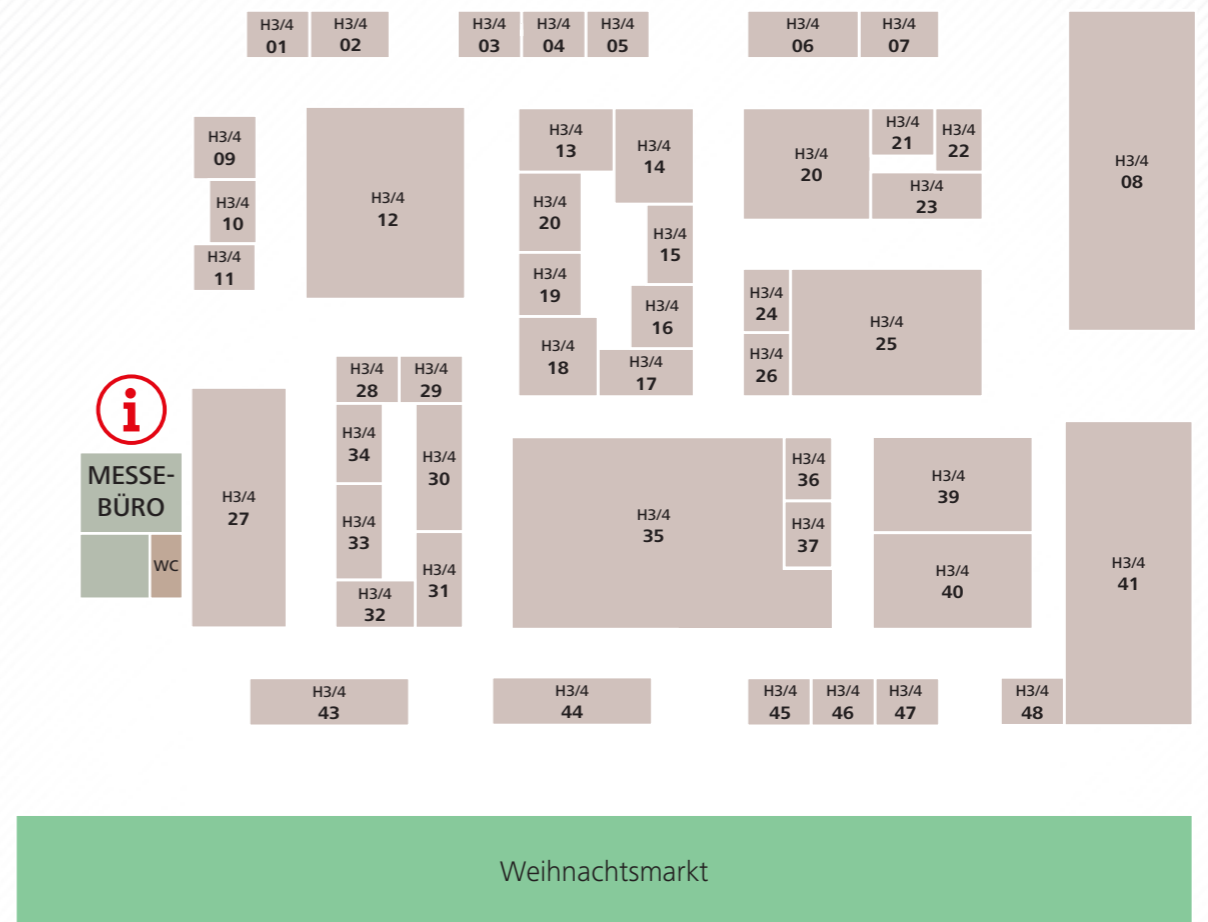

MESSEPLAN

HALLE 1/2

HALLE 3/4

Aussteller	Halle-Stand
AC Hydraulic A/S	10/11 - 13
AEROTEC Druckluft / proSALES GmbH	10/11 - 16
AgroBrain S.á r.l.	1/2 - 43
Agrotop GmbH	1/2 - 5
AHS Prüftechnik	10/11 - 12
AK-Regaltechnik GmbH	12/13 - 11
AKS Dasis Dommermuth GmbH & Co. KG	1/2 - 31
AL-KO (Alois Kober GmbH)	1/2 - 20
Alan Electronics GmbH	1/2 - 76
Anton Kessel GmbH	10/11 - 6
Apollo Tyres (Germany) GmbH	1/2 - 33
ARGO GmbH	1/2 - 52
as Schwabe GmbH	10/11 - 14
Asecos GmbH	10/11 - 33
Aspöck Systems GmbH	12/13 - 12
ATH-Heinl GmbH	10/11 - 31

Aussteller	Halle-Stand
Deutscher Landwirtschaftsverlag GmbH	1/2 - 53
Dolezych GmbH & Co. KG	12/13 - 15
Dometic Germany GmbH	10/11 - 21
E-Farm GmbH	1/2 - 43
EDER Maschinenbau GmbH	1/2 - 65
Eicher Vertriebs GmbH	1/2 - 42
EICHNER Organisation GmbH & Co. KG	3/4 - 17
Elring - Das Original	1/2 - 22
Elysee Rohrsysteme GmbH	1/2 - 70
Erich Jaeger GmbH + Co. KG	1/2 - 13
Ernst Degenhart GmbH	1/2 - 63
ESM - Ennepetaler Schneid- und Mähtechnik GmbH & Co. KG	1/2 - 71
Evo Sales GmbH	1/2 - 62
EXA Absaug Technik GmbH	10/11 - 9
exatrek	1/2 - 45
Fahrzeugakademie der Handwerkskammer für Unterfranken	3/4 - 20